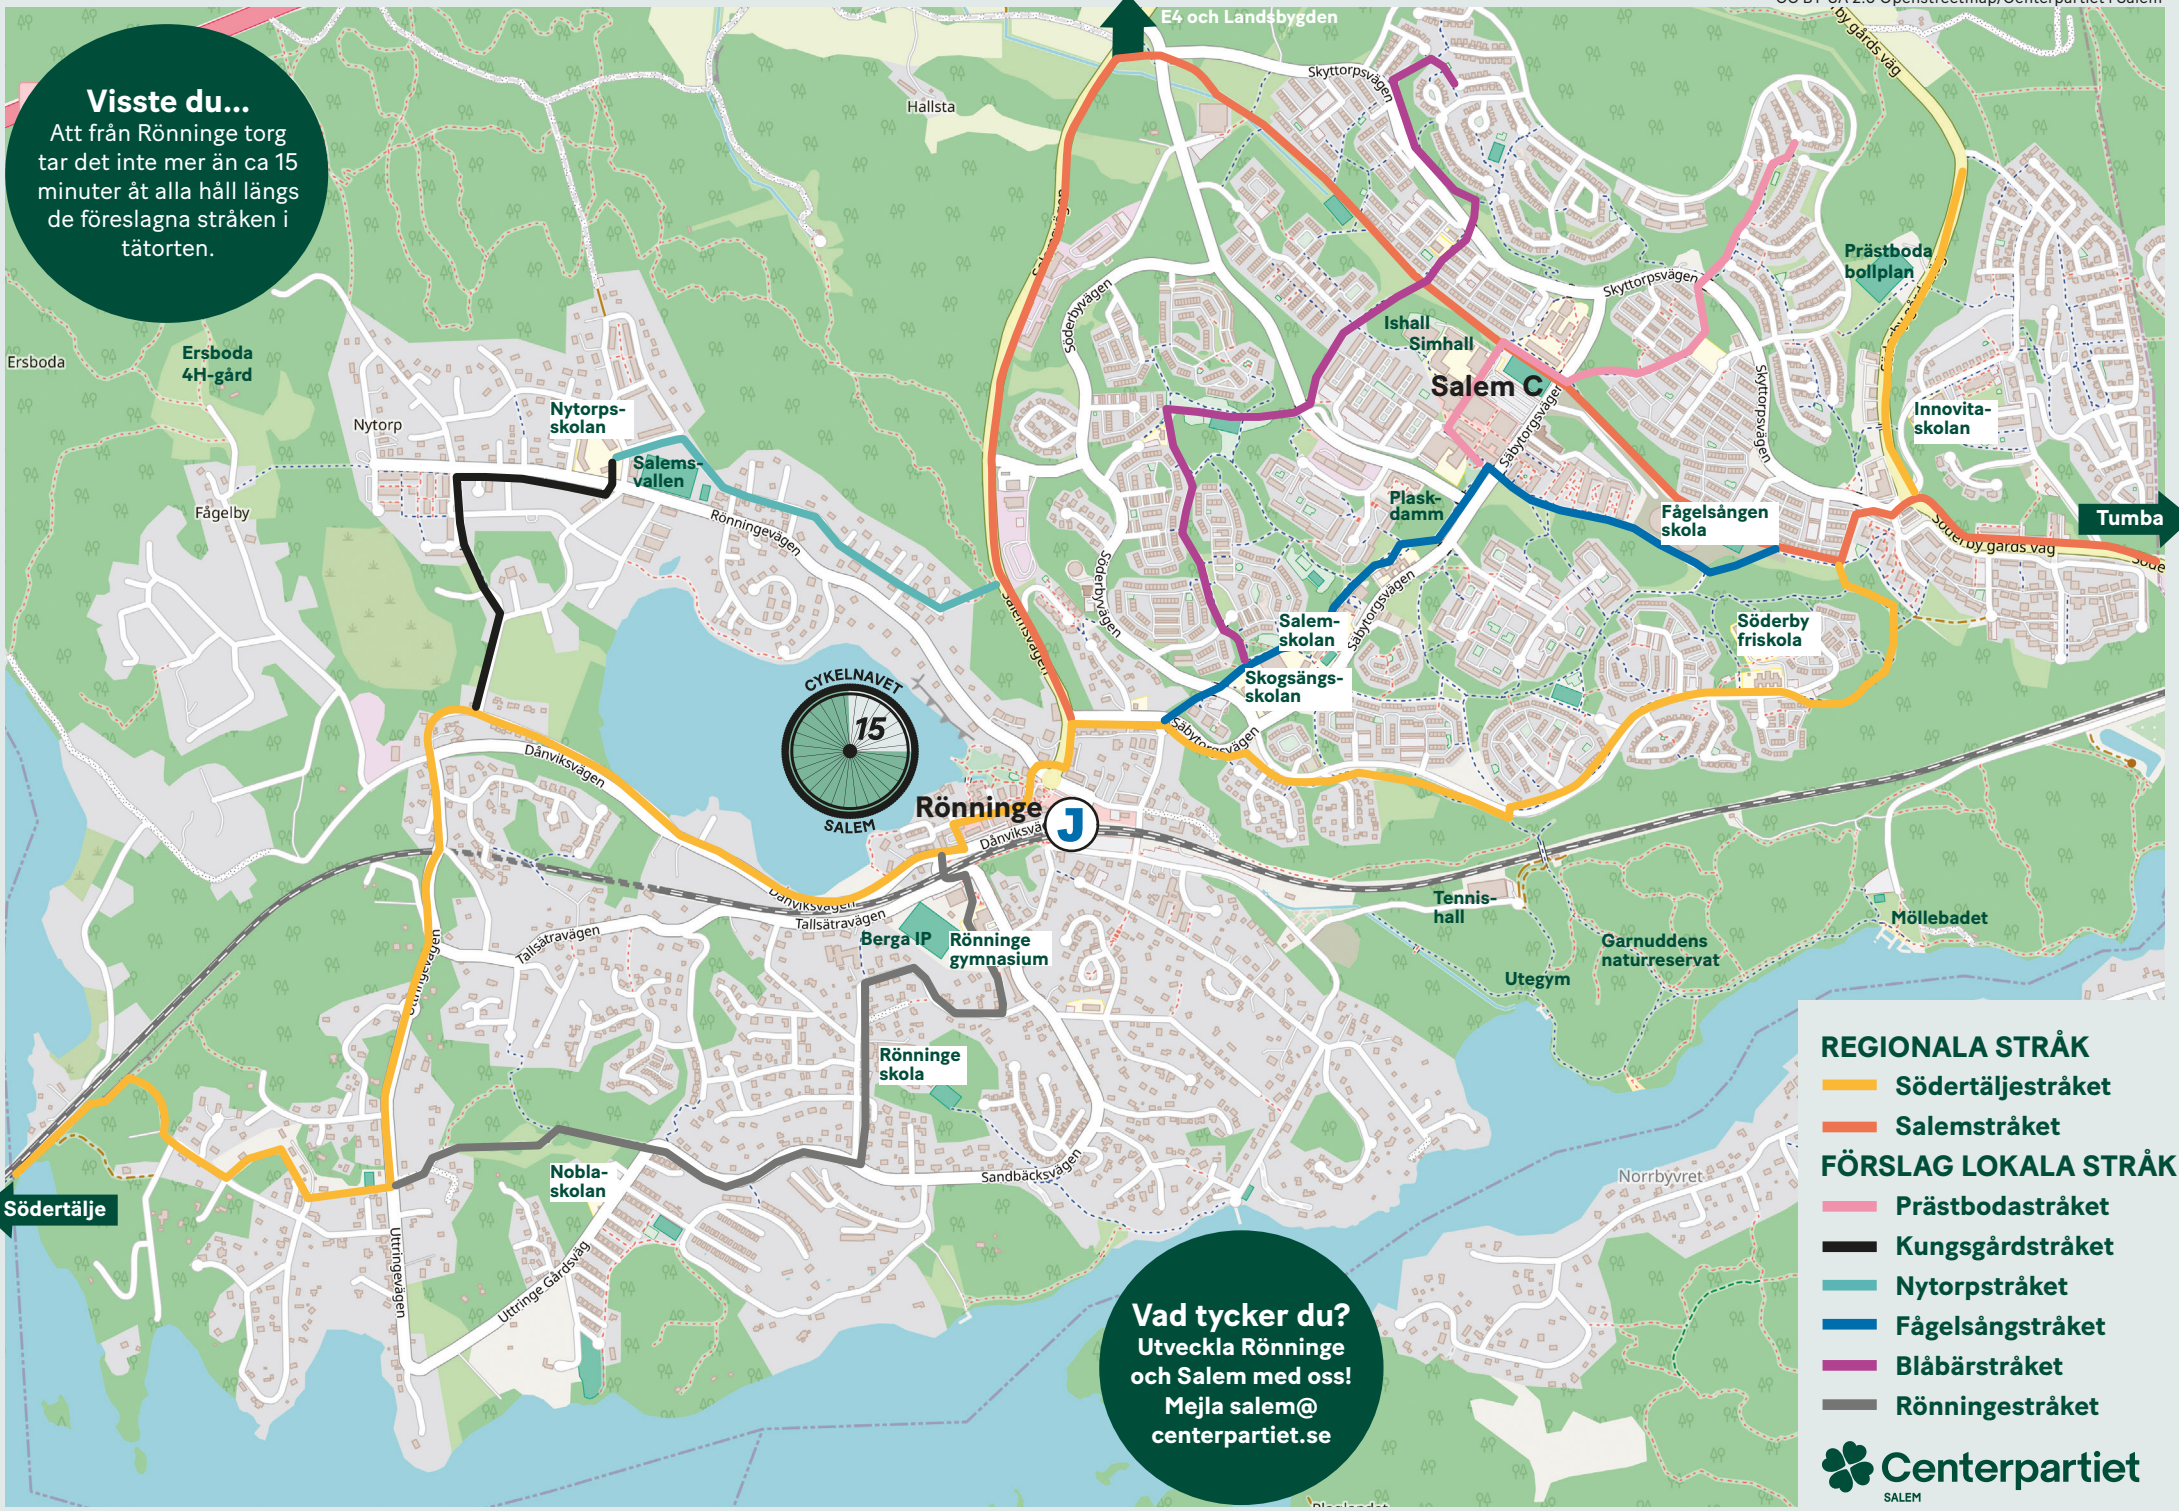

Visste du...
Att från Rönninge torg tar det inte mer än ca 15 minuter åt alla håll längs de föreslagna stråken i tätorten.

Vad tycker du?
Utveckla Rönninge och Salem med oss!
Mejla salem@centerpartiet.se

- REGIONALA STRÅK**
- Södertäljestråket
 - Salemstråket
- FÖRSLAG LOKALA STRÅK**
- Prästbodastråket
 - Kungsgårdstråket
 - Nytorpstråket
 - Fågelsångstråket
 - Blåbärstråket
 - Rönningestråket